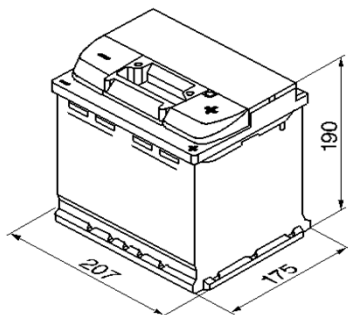

Produktblad Batteri

Produktinformation	
Bosch nr.	0 092 S40 020
Typ	S4
Kort nr.	S4 002
ETN	552 400 047
Teknisk information	
Nominell spänning	12 V
Nominell kapacitet	52 A
Kallstartström (EN)	470 EN
Längd	207mm
Bredd	175mm
Höjd	190mm
Vikt	12,89kg
Polställning	0
Poltyp	1
Klackar	B13
Utförande	slutet / absolut underhållsfritt
klarar tillfällig lutning	90 grader
Service	
Användningsområde	startbatteri
Utförande	powerframe
Laddning	
laddningsspänning	max 14,4V
laddningsström	5-7A upp till 10% av nominell kapacitet
laddningstyp	IU